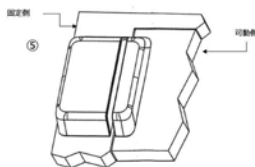

### 取 付 手 順

インテリジェントホームアプリを起動し、ガイ  
ダンスに従って設定・設置を行います。  
詳しくは下記のURLまたはQRコードからア  
クセスしてください。

<http://info.intelligent-home.jp/dwsensor/>

- ①絶縁テープを抜き、ベアリング準備モードを起動します。
- ②ベアリング準備モードが起動すると、LEDランプが5秒毎に3回点滅します。
- ③ベアリング準備モードになったら、インテリジェントホームアプリの設定画面から[機器の管理] (デバイスの追加) をタップし、ドア・窓センサーの追加を実行してください。
- ④両面テープを、センサーとマグネットそれぞれに貼り付けます。

- ⑤デバイスを取付け部分に貼付けます。センサーはドア枠または窓枠側の表面、マグネットはドアまたは窓の表面に貼付けます。

- ⚠
- 性能を十分に発揮するために、正しい向きで貼付けてください。
  - センサーとマグネットの間隔は、約1.5cm以内になるように、できるだけ近付けて貼付けてください。
  - 本設置前に、動作確認を必ず行ってください。