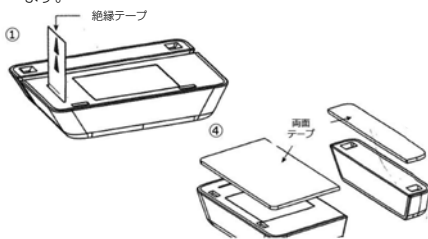

### 同 梱 品

センサー	1個
マグネット	1個
両面テープ センサー用	1個
両面テープ マグネット用	1個
高さ調整台 マグネット用	1セット

※コイン型リチウム電池(CR2450)×1個(付属)

### 名称と機能

LEDランプ  
ベアリング準備モード  
時に点滅します。

マグネット  
ドアまたは窓に  
貼付けてくださ  
い。

センサー  
ドア枠または窓枠に  
貼付けてください。

スイッチ  
ベアリング準備モードに  
する場合に使用します。

ボタン電池  
CR2450(Panasonic製推奨)  
バッテリー寿命5年  
寿命は使用状況によって異なります。

### 取 付 手 順

インテリジェントホームアプリを起動し、ガイ  
ダンスに従って設定・設置を行います。  
詳しくは下記のURLまたはQRコードからア  
クセスしてください。

<http://info.intelligent-home.jp/dwsensor/>

- ①絶縁テープを抜き、ベアリング準備モードを起動します。
- ②ベアリング準備モードが起動すると、LEDランプが5秒毎に3回点滅します。
- ③ベアリング準備モードになったら、インテリジェントホームアプリの設定画面から[機器の管理] (デバイスの追加) をタップし、ドア・窓センサーの追加を実行してください。
- ④両面テープを、センサーとマグネットそれぞれに貼り付けます。